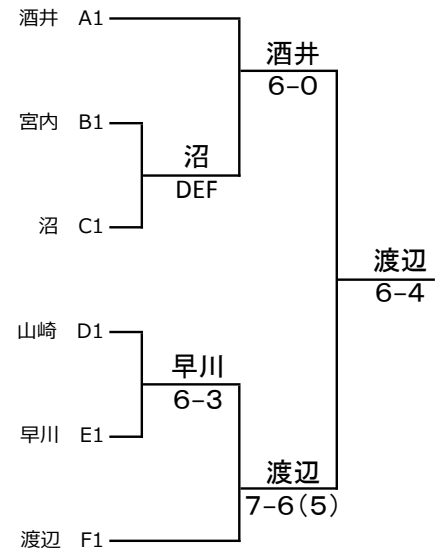

# 女子クラス

※ 試合順 3人ノリツ 1-2 → 1-3 → 2-3

A			1	2	3	勝敗	順位
1	星 美奈子	初石	★	-	-	-	D E F
2	中里 友美	コスモス	-	★	1 - 8	0 - 1	2
3	酒井 千里	ベイリーフ	-	8 - 1	★	1 - 0	1

B			1	2	3	勝敗	順位
1	宮内 茜	サティーン	★	6 - 0	6 - 0	2 - 0	1
2	田中 和子	ベイリーフ	0 - 6	★	6 - 1	1 - 1	2
3	小林 緑	初石	0 - 6	1 - 6	★	0 - 2	3

C			1	2	3	勝敗	順位
1	沼 文子	初石	★	6 - 2	6 - 2	2 - 0	1
2	塩村 恵子	ランチ	2 - 6	★	4 - 6	0 - 2	3
3	吉本 由祈子	ウェリナ	2 - 6	6 - 4	★	1 - 1	2

D			1	2	3	勝敗	順位
1	佐藤 愛理	柏の葉ｲﾝﾀﾞｱ	★	1 - 6	0 - 6	0 - 2	3
2	安田 貴美子	初石	6 - 1	★	5 - 6	1 - 1	2
3	山崎 陽子	ベイリーフ	6 - 0	6 - 5	★	2 - 0	1

## <本戦トーナメント>