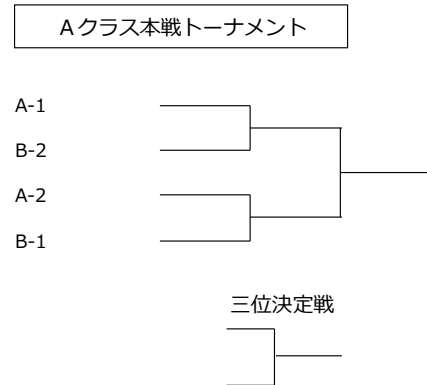

2022年 流山市団体対抗戦

日程	4月 3日 (日)	予選 9:00 Aｸﾗｽ Aﾌﾞﾛｯｸ	11:00 Aｸﾗｽ Bﾌﾞﾛｯｸ	13:00 Bｸﾗｽ Aﾌﾞﾛｯｸ
	4月10日 (日)	予選 9:00 Bｸﾗｽ Bﾌﾞﾛｯｸ	11:00 Bｸﾗｽ Cﾌﾞﾛｯｸ	13:00 Bｸﾗｽ Dﾌﾞﾛｯｸ
	4月17日 (日)	本戦 9:00 Bｸﾗｽ	10:00 Aｸﾗｽ	
	4月24日 (日)	予備日		

1. **試合方法**
2. 試合順は、男D2 → 女D → 男D1 とします。
   - 予選リーグ、本戦共に1セットマッチ（ノーアドバンテージ、6-6後タイブレーク）です。
   - 予選リーグは全て3試合目まで行います。本戦トーナメントは初戦以降、勝敗が決まり次第打ち切りとなります。

1. **その他**
2. 予選初回登録メンバー（12人まで）以外は試合に出場できません。
   - 予選リーグ及び本戦トーナメントの大会球はダンロップフォートを使用、流山市で準備します。
   - ベンチコーチに1名入ることができます。（ジャッジ・カウントに関しては一切アドバイスできません。）
   - 全試合セルフジャッジです。
   - 練習はサービス4本のみです。

予選リーグの順位決定 （6名揃っていないチームは参加できますが3勝しても最下位となります。）

1. 1 チーム勝率（得失試合数）
2. 2 チーム勝率（得失ゲーム数）
3. 3 直接対戦勝利
4. 4 代表ミックスダブルス対決（タイブレーク）

Aｸﾗｽ予選 Aﾌﾞﾛｯｸ	1	2	3	4	勝敗	順位
1 東谷 1	☆	-	-	-	-	
2 クローバー	-	☆	-	-	-	
3 ヴェイワB	-	-	☆	-	-	
4 ベイマミ	-	-	-	☆	-	

Aｸﾗｽ予選 Bﾌﾞﾛｯｸ	1	2	3	4	勝敗	順位
1 BSTC	☆	-	-	-	-	
2 TITC-A	-	☆	-	-	-	
3 東谷 2	-	-	☆	-	-	
4 ヴェイワA	-	-	-	☆	-