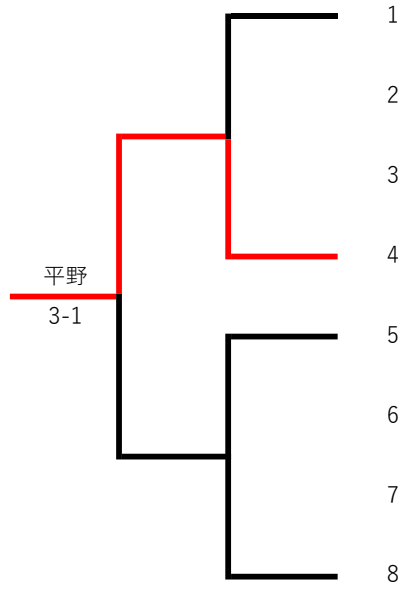

<コンソレーション>

<<1位トーナメント>>

矢部睦和

平野悠生

宮地泰生

橋本陽太

<メインドロウ>