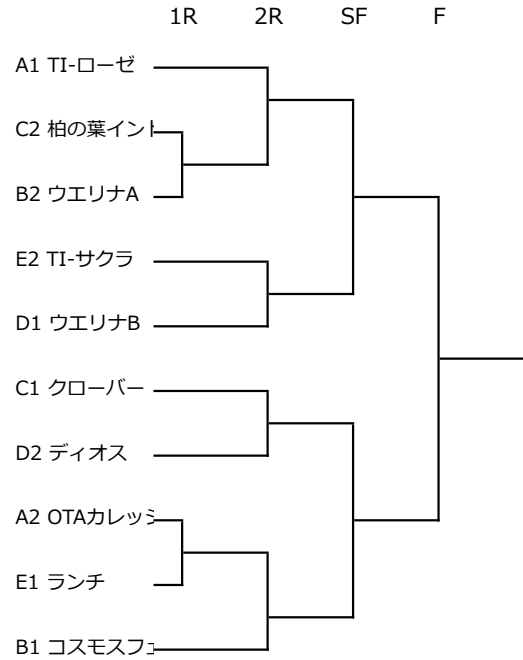

Bクラス予選 Aブロック	1	2	3	4	勝敗	順位
1 OTAカレッジ	☆	2 - 1	1 - 2	2 - 1	2 1	2
2 ACTY	1 - 2	☆	1 - 2	2 - 1	1 - 2	3
3 TI-ローゼ	2 - 1	2 - 1	☆	2 - 1	3 - 0	1
4 VOLANT B	1 - 2	1 - 2	1 - 2	☆	0 - 3	4

Bクラス予選 Bブロック	1	2	3	4	勝敗	順位
1 ウェリナA	☆	2 - 1	3 - 0	1 - 2	2 - 1	2
2 五穀米	1 - 2	☆	3 - 0	1 - 2	1 - 2	3
3 TI-ソレイユ	0 - 3	0 - 3	☆	0 - 3	0 - 3	4
4 コスモス フェニックス	2 - 1	2 - 1	3 - 0	☆	3 - 0	1

Bクラス予選 Cブロック	1	2	3	勝敗	順位
1 クローバー	☆	3 - 0	3 - 0	2 - 0	1
2 東谷せいじ	0 - 3	☆	1 - 2	0 - 2	3
3 柏の葉イデア	0 - 3	2 - 1	☆	1 - 1	2

Bクラス予選 Dブロック	1	2	3	勝敗	順位
1 流山土曜 テニスクラブ	☆	1 - 2	1 - 2	0 - 2	3
2 ウェリナB	2 - 1	☆	3 - 0	2 - 0	1
3 ディオス	2 - 1	0 - 3	☆	1 - 1	2

Bクラス予選 Eブロック	1	2	3	4	勝敗	順位
1 コスモスA	☆	0 - 3	1 - 2	0 - 3	0 - 3	4
2 TI-サクラ	3 - 0	☆	3 - 0	0 - 3	2 - 1	2
3 コスモスB	2 - 1	0 - 3	☆	0 - 3	1 - 2	3
4 ランチ	3 - 0	3 - 0	3 - 0	☆	3 - 0	1

Bクラス本戦トーナメント

試合順 4チームブロック 1-2 3-4 1-3 2-4 1-4 2-3
3チームブロック 1-2 1-3 2-3