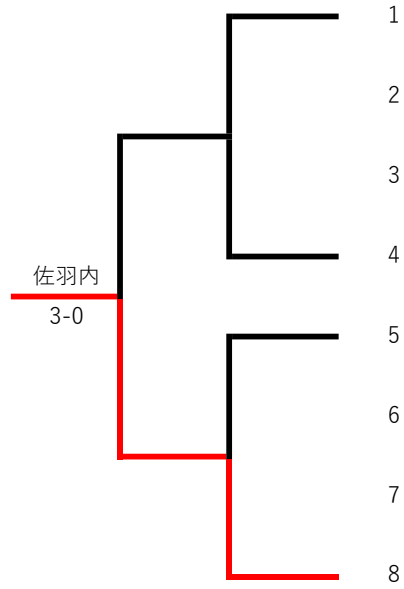

<コンソレーション>

<<2位トーナメント>>

高野華鈴

川嶋南緒

成嶋美空

佐羽内晴登

<メインドロ>