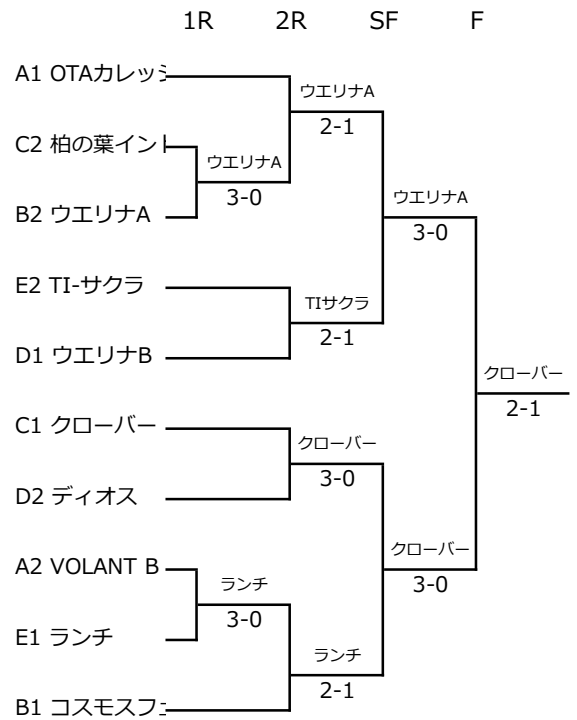

Bクラス予選 Aブロック	1	2	3	4	勝敗	順位
1 OTAカレッジ	☆	2 - 1	1 - 2	2 - 1	2 1	2
2 ACTY	1 - 2	☆	1 - 2	2 - 1	1 - 2	3
3 TI-ローゼ	2 - 1	2 - 1	☆	2 - 1	3 - 0	1
4 VOLANT B	1 - 2	1 - 2	1 - 2	☆	0 - 3	4

Bクラス予選 Bブロック	1	2	3	4	勝敗	順位
1 ウェリナA	☆	2 - 1	3 - 0	1 - 2	2 - 1	2
2 五穀米	1 - 2	☆	3 - 0	1 - 2	1 - 2	3
3 TI-ソレイユ	0 - 3	0 - 3	☆	0 - 3	0 - 3	4
4 コスモス フェニックス	2 - 1	2 - 1	3 - 0	☆	3 - 0	1

Bクラス予選 Cブロック	1	2	3	勝敗	順位
1 クローバー	☆	3 - 0	3 - 0	2 - 0	1
2 東谷せいじ	0 - 3	☆	1 - 2	0 - 2	3
3 柏の葉インディア	0 - 3	2 - 1	☆	1 - 1	2

Bクラス予選 Dブロック	1	2	3	勝敗	順位
1 流山土曜 テニスクラブ	☆	1 - 2	1 - 2	0 - 2	3
2 ウェリナB	2 - 1	☆	3 - 0	2 - 0	1
3 ディオス	2 - 1	0 - 3	☆	1 - 1	2

Bクラス予選 Eブロック	1	2	3	4	勝敗	順位
1 コスモスA	☆	0 - 3	1 - 2	0 - 3	0 - 3	4
2 TI-サクラ	3 - 0	☆	3 - 0	0 - 3	2 - 1	2
3 コスモスB	2 - 1	0 - 3	☆	0 - 3	1 - 2	3
4 ランチ	3 - 0	3 - 0	3 - 0	☆	3 - 0	1

Bクラス本戦トーナメント

試合順 4チームブロック 1-2 3-4 1-3 2-4 1-4 2-3
3チームブロック 1-2 1-3 2-3

注
Aブロック1位が本戦WOのため
繰り上げで2位OTAカレッジが
A1の位置に、また3位もWOの
ため4位VOLANT BがA2に入ります